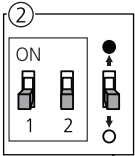

9a ⚡ 220-240V~

9b ⚡ 220-240V~+ ⚡

9c ⚡ 220-240V~

○  
Total max. <7.7A  
max. 400V  
EM Kit (X)

10 📶

⚙️ Factory settings

	Detection Area			Hold Time		Daylight Sensor		Stand-by Period			Stand-by Dim Level			
	1	2		3	4	5	6	7	8		9			
I	●	●	100% ⚙️	●	●	5 sec	●	●	15 Lux	●	●	0 sec	●	20% ⚙️
II	●	○	75%	●	○	30 sec	●	○	50 Lux	●	○	1 min	○	30%
III	○	●	50%	○	●	3 min ⚙️	○	●	150 Lux	○	●	10 min ⚙️		
IV	○	○	25%	○	○	10 min	○	○	Disable ⚙️	○	○	∞		

! 📶

0010475

11

	1	2		0010462		0010463		0010464	
				lm	W	lm	W	lm	W
I	○	○	200mA	1750	10	3450	19	4350	24
II	●	○	250mA	2150	12	4350	24	5200	28
III	○	●	300mA	2600	15	5100	28	6300	35
IV	●	●	350mA	3060	17	6050	33.5	7600	42