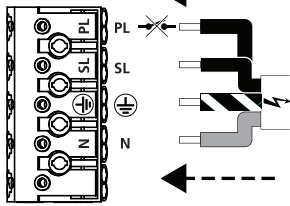

9a ⚡ 220-240V~

9b ⚡ 220-240V~+ ⚡

9c ⚡ 220-240V~

○  
Total max. <7.7A  
max. 400V  
EM Kit (X)

10 📶

⚙️ Factory settings

	Detection Area			Hold Time		Daylight Sensor		Stand-by Period			Stand-by Dim Level			
	1	2		3	4	5	6	7	8		9			
I	●	●	100% ⚙️	●	●	5 sec	●	●	15 Lux	●	●	0 sec	●	20% ⚙️
II	●	○	75%	●	○	30 sec	●	○	50 Lux	●	○	1 min	○	30%
III	○	●	50%	○	●	3 min ⚙️	○	●	150 Lux	○	●	10 min ⚙️		
IV	○	○	25%	○	○	10 min	○	○	Disable ⚙️	○	○	∞		

! 📶

0010475

11

	1	2		0010462		0010463		0010464	
				lm	W	lm	W	lm	W
I	○	○	200mA	1750	10	3450	19	4350	24
II	●	○	250mA	2150	12	4350	24	5200	28
III	○	●	300mA	2600	15	5100	28	6300	35
IV	●	●	350mA	3060	17	6050	33.5	7600	42