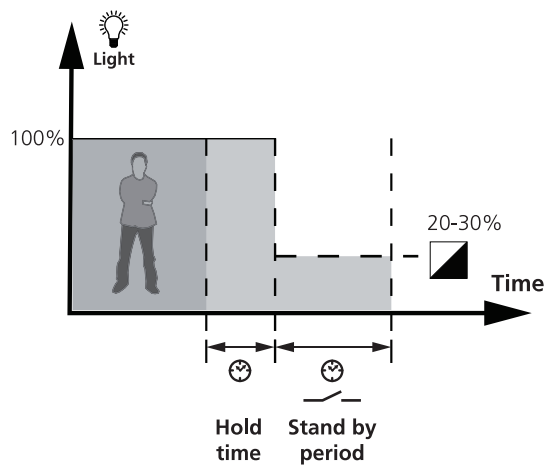

9a ⚡ 220-240V~

9b ⚡ 220-240V~+ ⚡

9c ⚡ 220-240V~

○  
Total max. <7.7A  
max. 400V  
EM Kit (X)

10 📶

⚙️ Factory settings

	Detection Area			Hold Time		Daylight Sensor		Stand-by Period			Stand-by Dim Level			
	1	2		3	4	5	6	7	8		9			
I	●	●	100% ⚙️	●	●	5 sec	●	●	15 Lux	●	●	0 sec	●	20% ⚙️
II	●	○	75%	●	○	30 sec	●	○	50 Lux	●	○	1 min	○	30%
III	○	●	50%	○	●	3 min ⚙️	○	●	150 Lux	○	●	10 min ⚙️		
IV	○	○	25%	○	○	10 min	○	○	Disable ⚙️	○	○	∞		

! 📶

0010475

11

	1	2		0010462		0010463		0010464	
				lm	W	lm	W	lm	W
I	○	○	200mA	1750	10	3450	19	4350	24
II	●	○	250mA	2150	12	4350	24	5200	28
III	○	●	300mA	2600	15	5100	28	6300	35
IV	●	●	350mA	3060	17	6050	33.5	7600	42