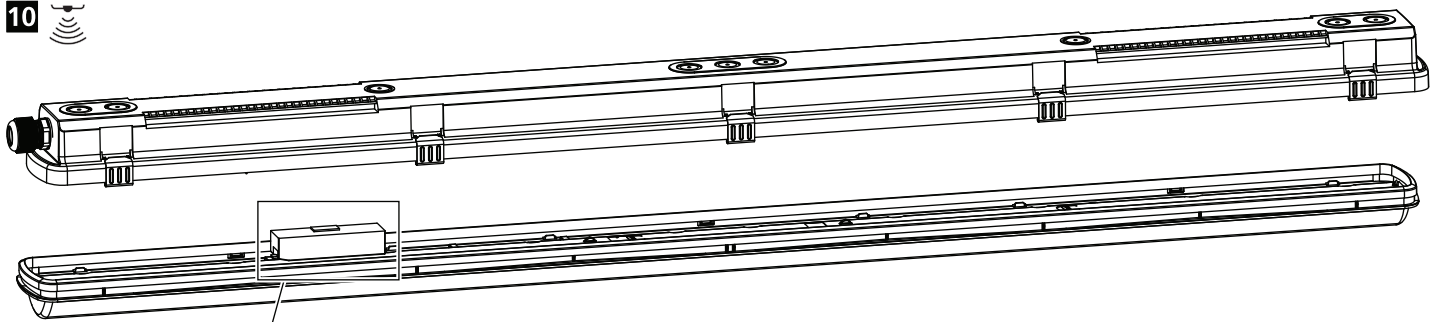

9a ⚡ 220-240V~

9b ⚡ 220-240V~+ ⚡

9c ⚡ 220-240V~

○  
Total max. <7.7A  
max. 400V  
EM Kit (X)

10 📶

⚙️ Factory settings

	Detection Area			Hold Time		Daylight Sensor		Stand-by Period			Stand-by Dim Level			
	1	2		3	4	5	6	7	8		9			
I	●	●	100% ⚙️	●	●	5 sec	●	●	15 Lux	●	●	0 sec	●	20% ⚙️
II	●	○	75%	●	○	30 sec	●	○	50 Lux	●	○	1 min	○	30%
III	○	●	50%	○	●	3 min ⚙️	○	●	150 Lux	○	●	10 min ⚙️		
IV	○	○	25%	○	○	10 min	○	○	Disable ⚙️	○	○	∞		

! 📶

0010475

11

	1	2		0010462		0010463		0010464	
				lm	W	lm	W	lm	W
I	○	○	200mA	1750	10	3450	19	4350	24
II	●	○	250mA	2150	12	4350	24	5200	28
III	○	●	300mA	2600	15	5100	28	6300	35
IV	●	●	350mA	3060	17	6050	33.5	7600	42