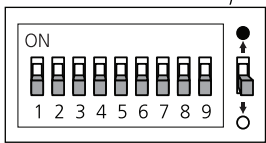

9a ⚡ 220-240V~

9b ⚡ 220-240V~+ ⚡

9c ⚡ 220-240V~

○  
Total max. <7.7A  
max. 400V  
EM Kit (X)

10 📶

⚙️ Factory settings

	Detection Area			Hold Time		Daylight Sensor		Stand-by Period			Stand-by Dim Level			
	1	2		3	4	5	6	7	8		9			
I	●	●	100% ⚙️	●	●	5 sec	●	●	15 Lux	●	●	0 sec	●	20% ⚙️
II	●	○	75%	●	○	30 sec	●	○	50 Lux	●	○	1 min	○	30%
III	○	●	50%	○	●	3 min ⚙️	○	●	150 Lux	○	●	10 min ⚙️		
IV	○	○	25%	○	○	10 min	○	○	Disable ⚙️	○	○	∞		

! 📶

0010475

11

	1	2		0010462		0010463		0010464	
				lm	W	lm	W	lm	W
I	○	○	200mA	1750	10	3450	19	4350	24
II	●	○	250mA	2150	12	4350	24	5200	28
III	○	●	300mA	2600	15	5100	28	6300	35
IV	●	●	350mA	3060	17	6050	33.5	7600	42