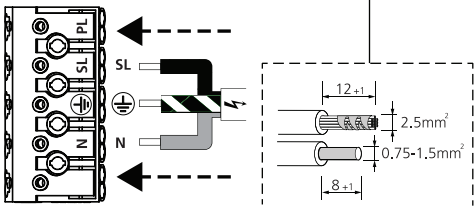

9a ⚡ 220-240V~

9b ⚡ 220-240V~+ ⚡

9c ⚡ 220-240V~

○  
Total max. <7.7A  
max. 400V  
EM Kit (X)

10 📶

⚙️ Factory settings

	Detection Area			Hold Time		Daylight Sensor		Stand-by Period			Stand-by Dim Level			
	1	2		3	4	5	6	7	8		9			
I	●	●	100% ⚙️	●	●	5 sec	●	●	15 Lux	●	●	0 sec	●	20% ⚙️
II	●	○	75%	●	○	30 sec	●	○	50 Lux	●	○	1 min	○	30%
III	○	●	50%	○	●	3 min ⚙️	○	●	150 Lux	○	●	10 min ⚙️		
IV	○	○	25%	○	○	10 min	○	○	Disable ⚙️	○	○	∞		

! 📶

0010475

11

	1	2		0010462		0010463		0010464	
				lm	W	lm	W	lm	W
I	○	○	200mA	1750	10	3450	19	4350	24
II	●	○	250mA	2150	12	4350	24	5200	28
III	○	●	300mA	2600	15	5100	28	6300	35
IV	●	●	350mA	3060	17	6050	33.5	7600	42